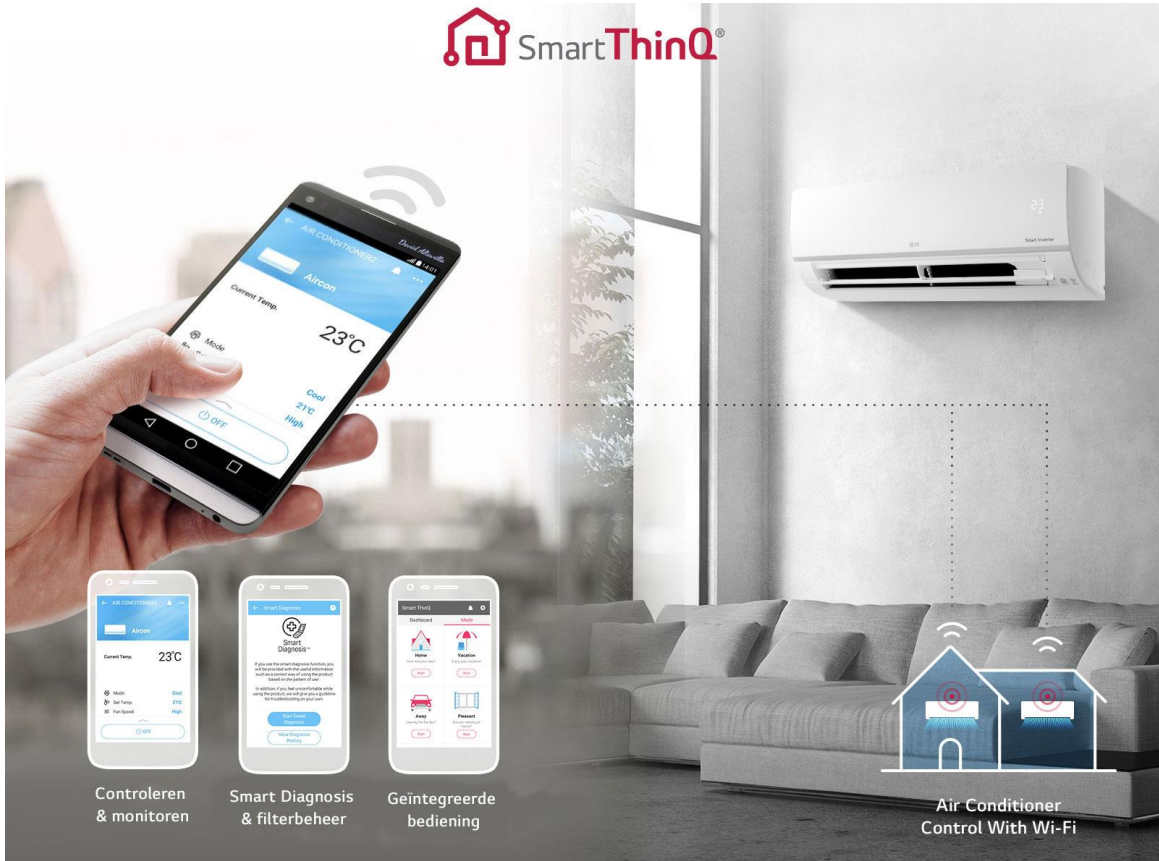

Luxe airconditioner voor schone lucht en hoge energiestatistiek.

Belangrijkste Kenmerken

- 4-way Multi Airflow Systeem
- Geruisloos
- Kostenbesparend

Controle over uw airconditioner via Wi-Fi

Inverter Compressor met 10 jaar garantie

Energy Saving

De inverter compressor in de airconditioner is zo ingesteld dat deze de draaisnelheid aanpast aan de temperatuur. Dit zorgt ervoor dat er geen energie wordt verspilt.

Fast Cooling

LG air conditioner koelt de lucht extra snel zodat de ruimte sneller op temperatuur komt.

Simpel en Strak design met verborgen display

LG airconditioners zijn strak en modern vormgegeven. Het design is makkelijk schoon te maken en het grote verborgen display zorgt ervoor dat het energy display goed zichtbaar is.

Active Energy Control

Met de Active Energy Control functie kunt u het niveau van het energieverbruik afhankelijk van de situatie te selecteren. Geniet van een koele en comfortabele sfeer zonder dat u veel energie verbruikt.